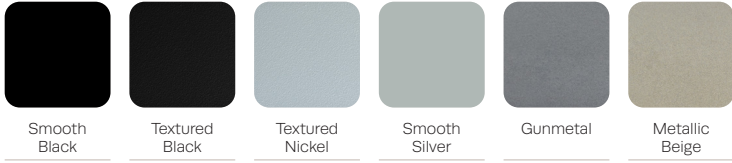

METAL FINISHES –