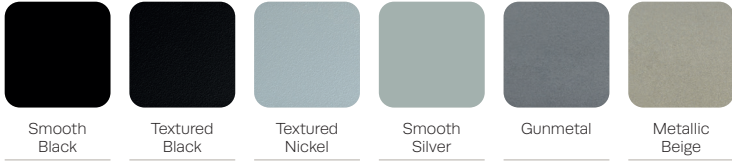

**DRT30D20-U-S**  
Drum Table  
W 30 H 20

**DRT36D16-U-S**  
Drum Table  
W 36 H 16

**DRT36D20-U-S**  
Drum Table  
W 36 H 20

**DRT42D16-U-S**  
Drum Table  
W 42 H 16

METAL FINISHES –

CORIAN® SOLID SURFACE FINISHES –