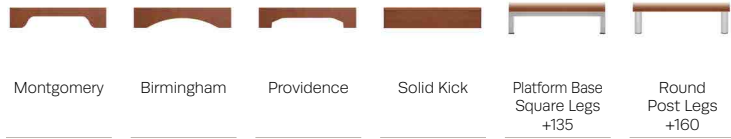

<b>CL</b> Candlelight	<b>Standard</b>	<b>FA</b> Ainslie	<b>Standard</b>	<b>Standard</b>
<b>CH</b> Chocolate	<b>TB</b> Belmont	<b>FC</b> Champlain	<b>KB</b> Birmingham	<b>HSC</b> Brushed Stainless
<b>GR</b> Grenada	<b>TH</b> Halifax	<b>FD</b> Dundas	<b>KM</b> Montgomery	<b>HEP</b> Euro Pull
<b>HM</b> Hard Rock Maple	<b>TR</b> Richmond	<b>FE</b> Elgin	<b>KP</b> Providence	<b>HSK</b> Brushed Stainless Knob
<b>HA</b> Havana	<b>TS</b> Santa Fe	<b>FM</b> Montrose	<b>KS</b> Solid Kick	<b>HBK</b> Brushed Brass Knob
<b>MA</b> Mahogany	<b>Premium</b>	<b>FP</b> Porter	<b>Premium</b>	<b>Premium</b>
<b>RC</b> Rustic Cherry	<b>TSS</b> Solid Surface		<b>PB</b> Platform Base	<b>HCP</b> Contemporary Pull
<b>SF</b> Summer Flame	<b>TSP</b> Spill Top		<b>RL</b> Round Post Legs	<b>HTP</b> Transitional Pull

STANDARD TOP STYLES –

PREMIUM TOP STYLES –

FACE STYLES –

STANDARD KICK STYLES –

PREMIUM KICK STYLES –

STANDARD PULL OPTIONS –

PREMIUM PULL OPTIONS –

BEDSIDE TABLE OPTIONS –