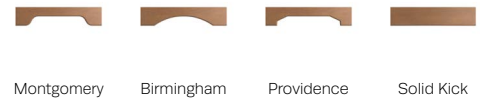

STANDARD KICK STYLES –